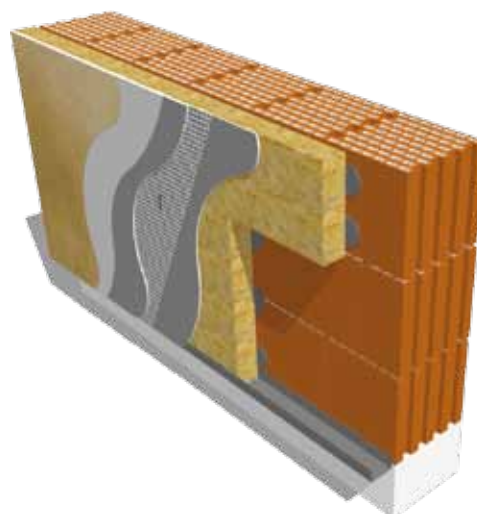

**weber.therm robusto**

## Il sistema d'isolamento che coniuga protezione e tradizione edilizia.

La tradizione edilizia fa parte del nostro patrimonio culturale: da oggi puoi farla rivivere con un sistema a cappotto in cui lana di roccia e rivestimenti minerali si sposano in perfetta armonia. **Il tuo sistema a cappotto, la tua storia.**

### CARATTERISTICHE DEL SISTEMA:

- Pannello in fibra minerale con potere fono e termoisolante
- Applicazione di intonaco meccanizzato
- Armato con rete di rinforzo metallica
- Vasta gamma di finiture possibili
- Elevata resistenza meccanica
- Soluzione garantita dall'esperienza internazionale Weber