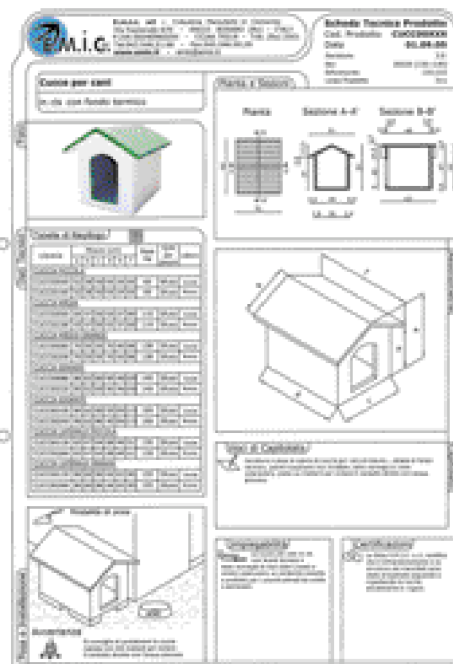

120 CUCCE PER CANI

Schede tecniche illustrative e di montaggio
disponibili sul sito internet
www.emic.it

LEGENDA TECNICO DESCRITTIVA

RIF.	PAG.	DESCRIZIONE
120.010	044	<p>Cucce per cani</p> <p>Manufatto in cls vibro-gettato con armatura interna a maglia di rete che permette di ottenere robustezza e al tempo stesso leggerezza del prodotto al fine di renderlo facilmente spostabile, manovrabile e lavabile all'esterno e all'interno. Ideale per il ricovero di cani in ambiente domestico e/o in canili ad uso privato e pubblico. Il fondo è realizzato con cls alleggerito e termico utile per un minor raffreddamento della base interna.</p>

Cucce per cani

in cls con fondo termico

Codice Fatturazione	Dimensioni in cm. nominali	E=esterne I=interne		Peso in Kg.	Q.tà x pacco	Prezzo Euro Cad.
CUCIA PICCOLA						
CUCC00040	Tetto verde	tetto E/51x65	falda E/29	65	2	141,00
CUCC00160	Tetto rosso	base E/40x54	porta I/19x30h			
		gronda 38	colmo 52			
CUCIA MEDIA						
CUCC00050	Tetto verde	tetto E/65x80	falda E/38	115	2	196,00
CUCC00180	Tetto rosso	base E/50x65	porta I/21x36h			
		gronda 47	colmo 65			
CUCIA MEDIO-GRANDE						
CUCC00060	Tetto verde	tetto E/70x86	falda E/40	128	2	208,00
CUCC00200	Tetto rosso	base E/55x70	porta I/25x38h			
		gronda 50	colmo 70			
CUCIA GRANDE						
CUCC00080	Tetto verde	tetto E/80x105	falda E/46	140	2	248,00
CUCC00220	Tetto rosso	base E/60x90	porta I/30x47h			
		gronda 62	colmo 85			
CUCIA GIGANTE						
CUCC00100	Tetto verde	tetto E/96x115	falda E/58	160	2	326,00
CUCC00240	Tetto rosso	base E/80x95	porta I/38x57h			
		gronda 62	colmo 90			