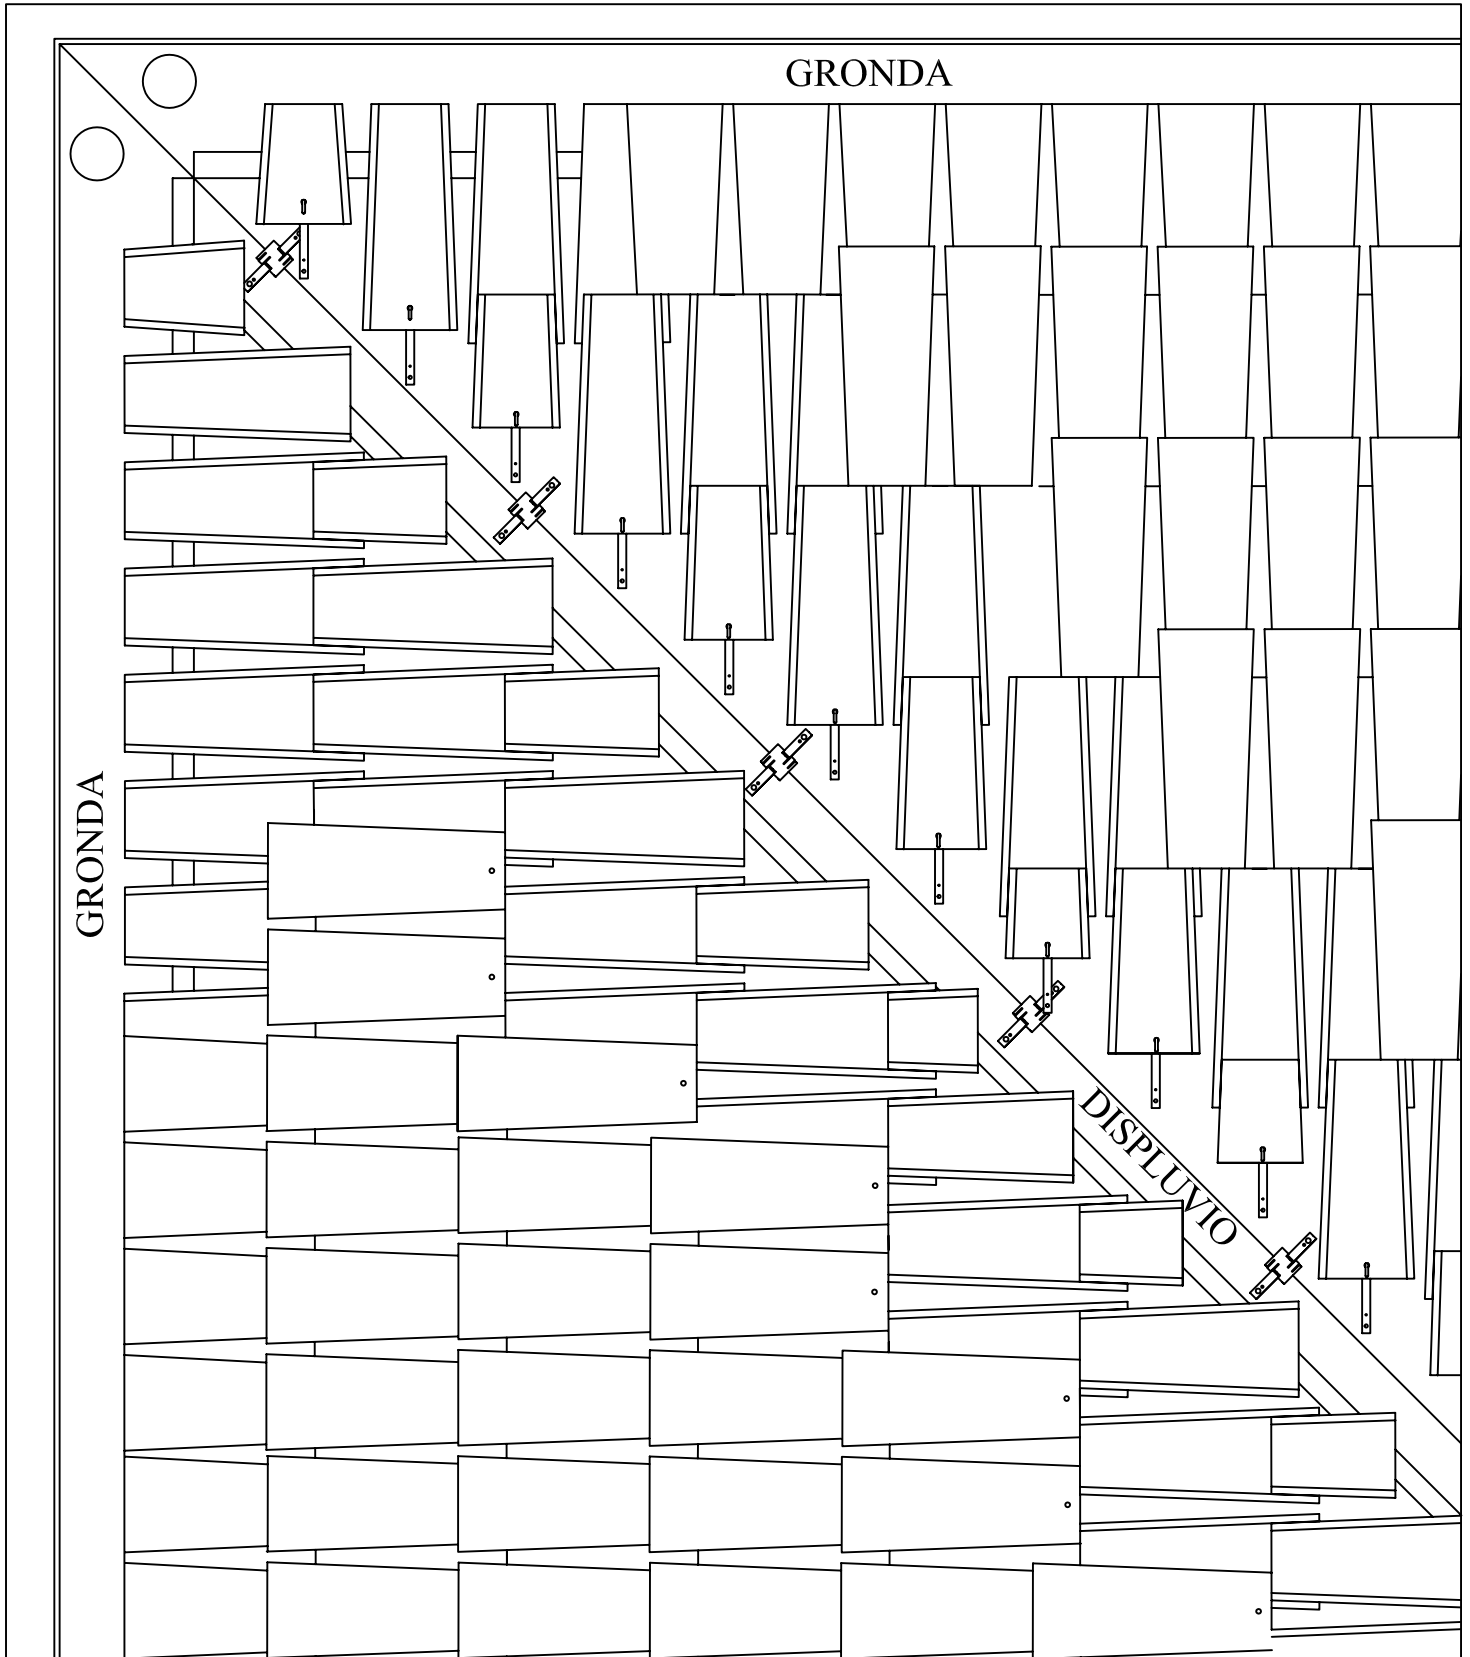

DISPLUVIO

Sistema:
JOLLY LEGNO e TUIX SYSTEM con coppi passo em 20

Prodotto:
COPPO

codice: **TJ2-TT2** u.m.: **cm** scala: fuori scala Data: **28-12-06**

Tutte le informazioni contenute in questa scheda sono da considerarsi indicative e possono essere soggette a variazioni senza preavviso.