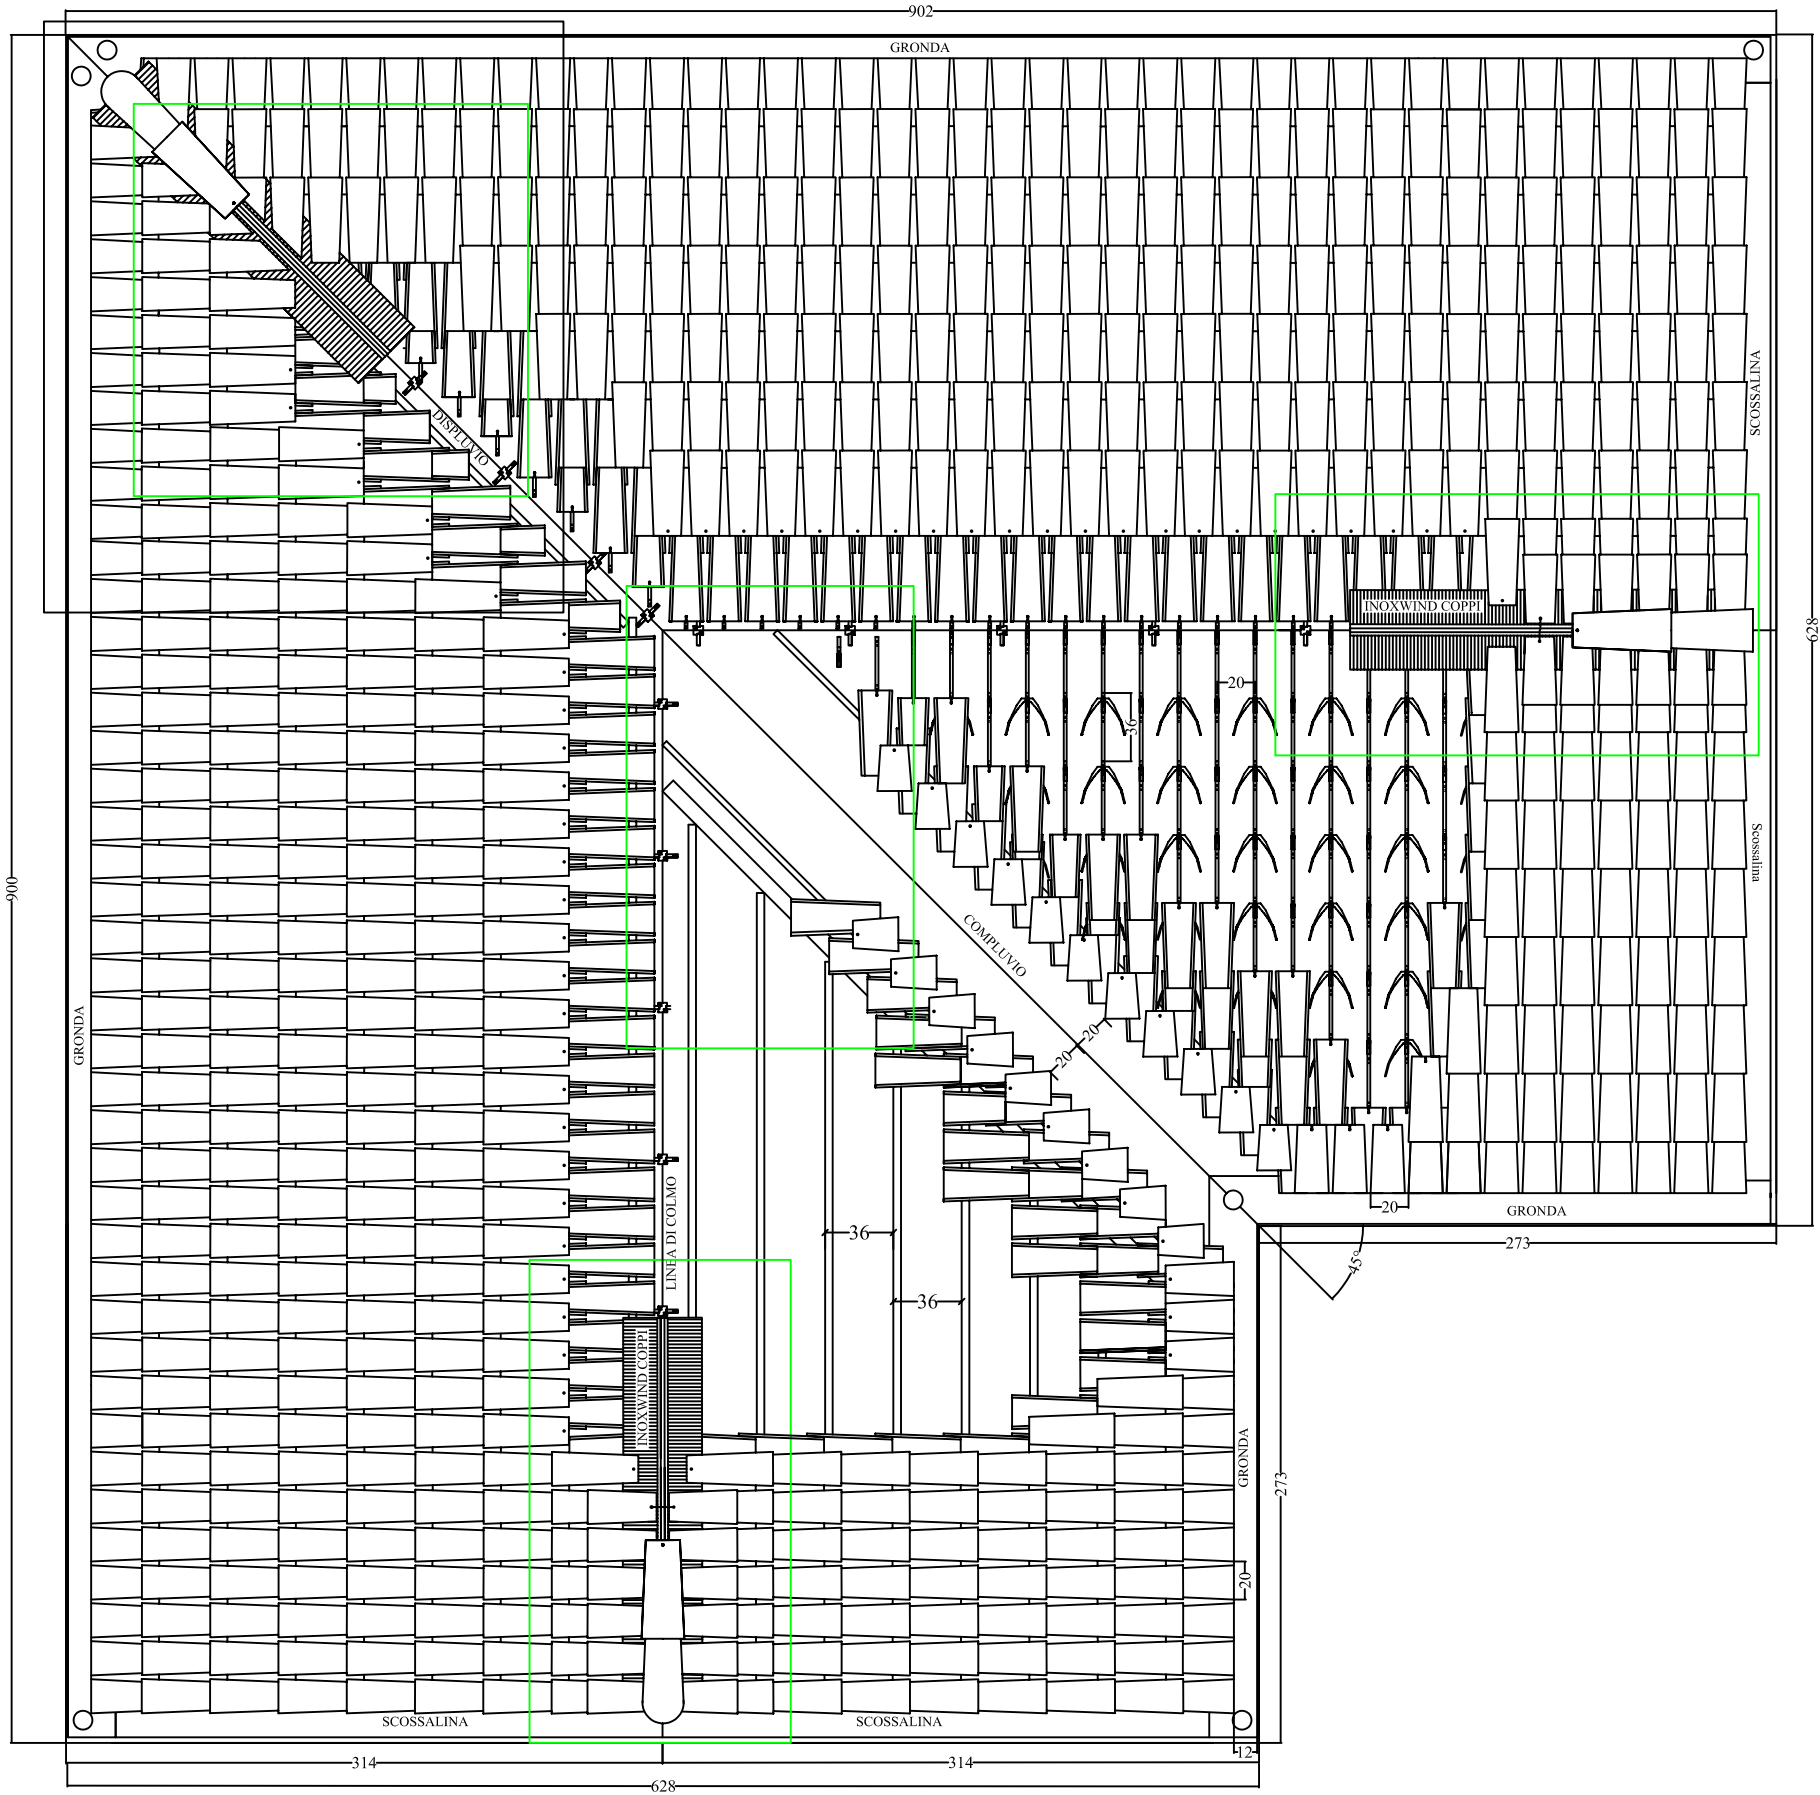

COMPLUVIO e DISPLUVIO

Sistema: JOLLY LEGNO e TUIX SYSTEM con coppi passo cm 20	Prodotto: COPPO	codice: TJ2-TT2	u.m.: cm	scala: fuori scala	Data: 28-12-06
--	---------------------------	---------------------------	--------------------	-----------------------	--------------------------