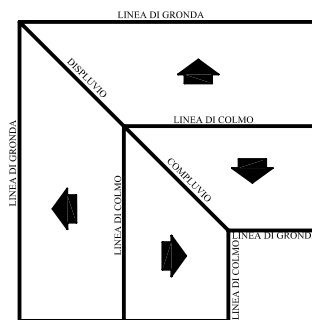

COMPLUVIO e DISPLUVIO

Sistema:
JOLLY LEGNO e TUIX SYSTEM con coppi passo em 20

Prodotto:
COPPO

codice: **TJ2-TT2** u.m.: **cm** scala: **fuori scala** Data: **28-12-06**

Tutte le informazioni contenute in questa scheda sono da considerarsi indicative e possono essere soggette a variazioni senza preavviso.