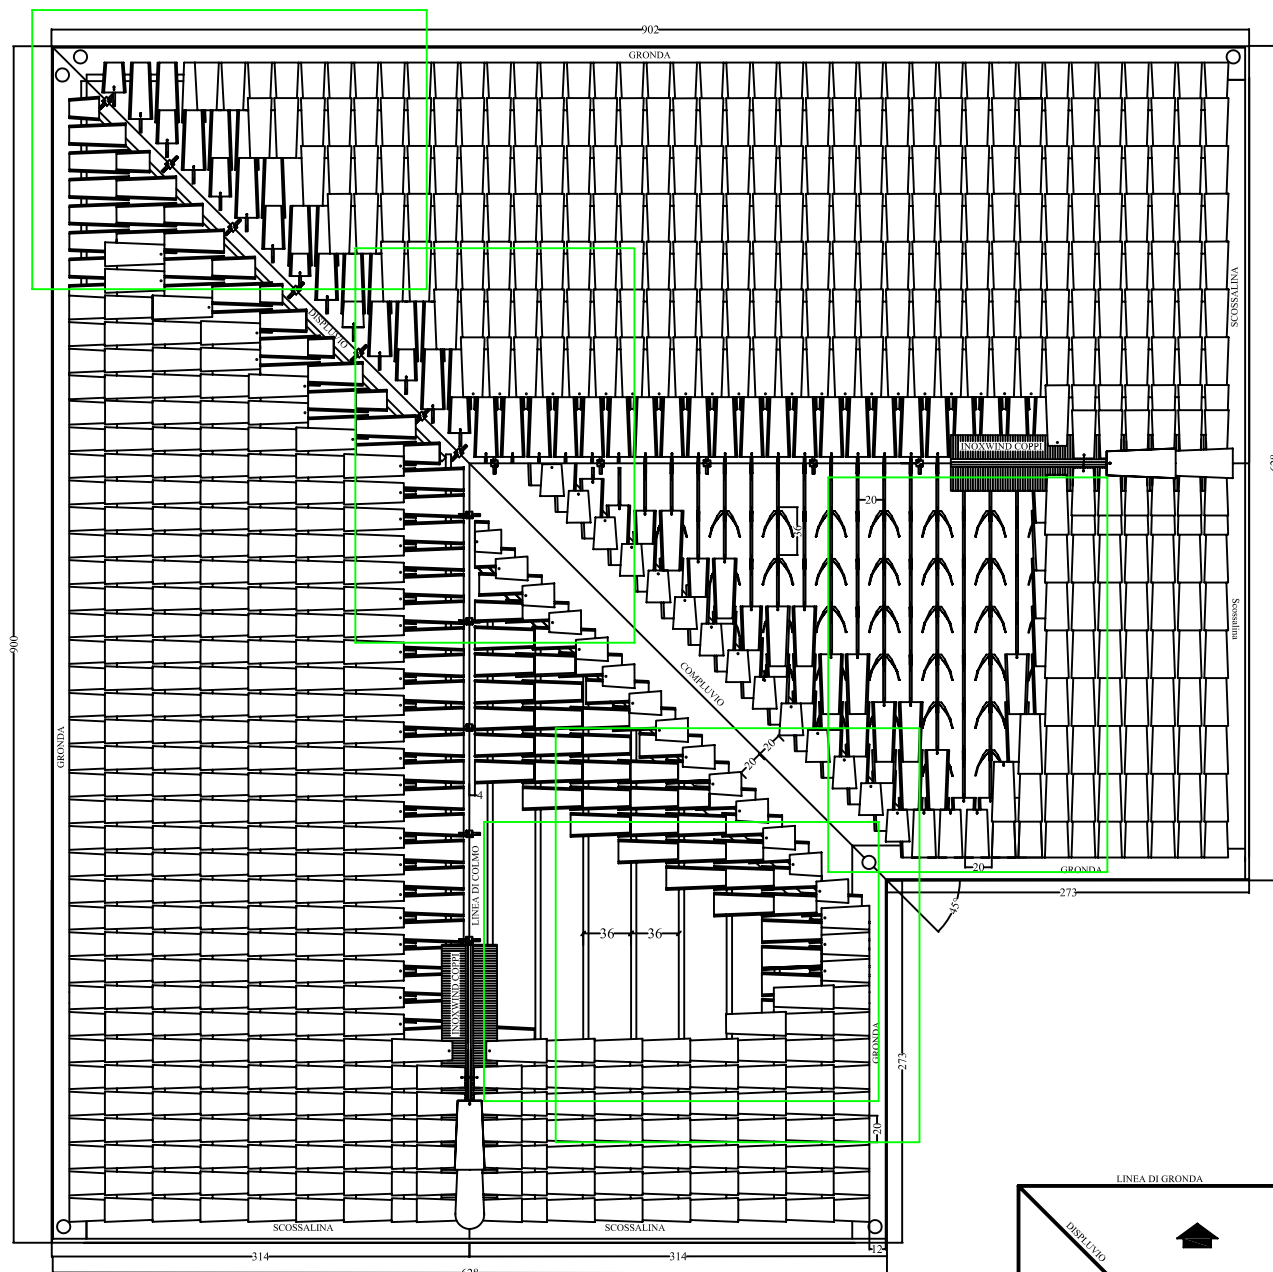

COMPLUVIO e DISPLUVIO

Sistema:
JOLLY LEGNO e TUIX SYSTEM con coppi passo em 20

Prodotto:
COPPO

codice: **TJ2-TT2** u.m.: **cm** scala: **fuori scala** Data: **28-12-06**

Tutte le informazioni contenute in questa scheda sono da considerarsi indicative e possono essere soggette a variazioni senza preavviso.